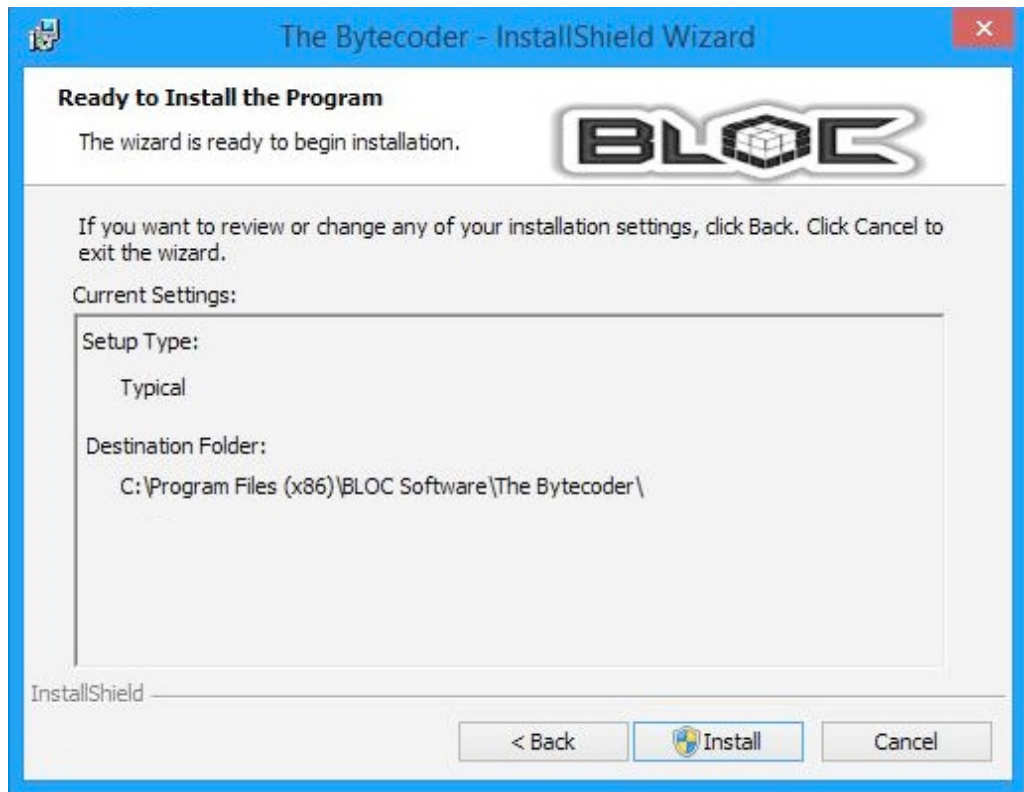

# THE BYTECØDER

**Manuel d'installation et d'utilisation**

- Choisissez le dossier où vous voulez installer le jeu. Si vous avez un doute, laissez comme tel et appuyez sur « Next »

- Solo : aventurez-vous seul dans le monde exotique de Memoria, afin d'accéder au Noyau du système. Un tutoriel vous sera présenté par Neo dans le premier niveau en vous confiant une quête.
- Le multijoueur local : jouez à plusieurs sur le même ordinateur avec jusqu'à 3 manettes connectés en plus du clavier (4 joueurs) !
- Le multijoueur en réseau : jouez avec vos amis sur plusieurs ordinateurs.

Plein Ecran: non ->

Resolution: <- 1366x768

Qualite du feu: 1 ->

Anti-crenelage: <- oui

Appliquer

Retour

Retrouvez plus d'informations sur le jeu et son univers sur :

- <http://blocsoft.net>
- @blocsoftware sur Twitter
- Blocsoft sur Facebook